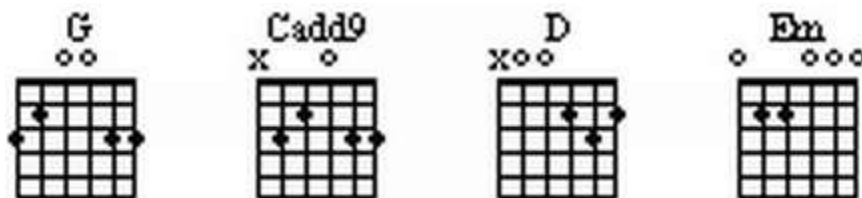

Good Riddance – Time of Your Life

1 (+) 2 + (3) + 4 +
 ↓ (miss) ↓ ↑ (miss) ↑ ↓ ↑

||: G | G | Cadd9 | D :|| 4x

||: Em | D | Cadd9 | G :|| 2x

| Em | G | Em | G | Em | D |

To play the complete song, play everything above 3 times.